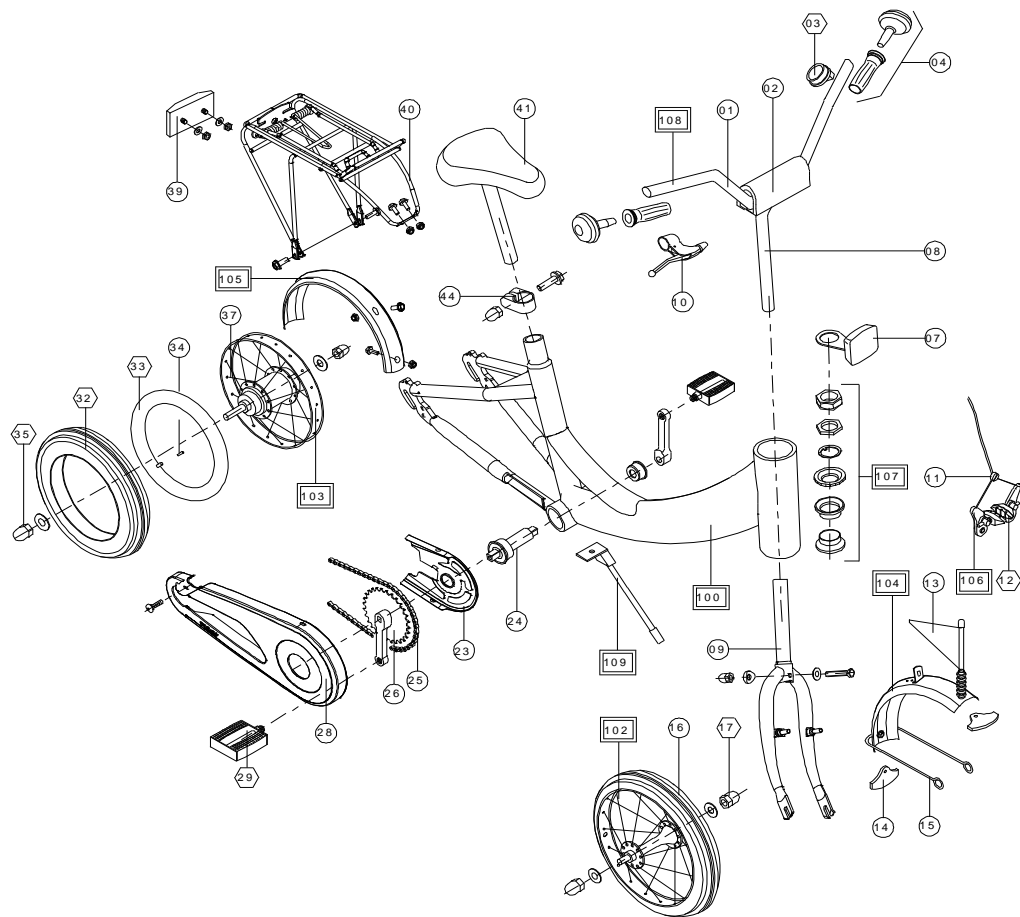

ZL 16 2017

Pos.	Bezeichnung	VPE	flieder	Capt'n Sharky	Lillifée	blau	kiwi	Stück/ Fzg.
			4224	4228	4229	4222	4225	
			BS 03	BS 03	BS 03	BS 03	BS 03	
			A-Nr.	A-Nr.	A-Nr.	A-Nr.	A-Nr.	
1	Lenkerbügel	1	06267078	06202016	06267078	06267078	06267078	1
2	Lenkerpolster	1	00001096	00001096	00001096	00001096	00001096	1
3	Glocke	10/1	00009919	00020256	00020255	00000250	00009919	1
4	Lenkergriffe PUKY D=22	2	09615018	09615018	09615018	09615018	09615018	2
7	Vorderer Reflektor	2	09262049	09262049	09262049	09262049	09262049	1
8	Lenkervorbau L=210	1	00010402	00010402	00010402	00010402	00010402	1
9	Gabel	1	56218011	56202057	59265024	56246027	56263025	1
10	Bremsgriff mit Schelle	1	00042417	00042417	00042417	00042417	00042417	1
11	Verbindungskabel Z-Type A/73	1	00010309	00010309	00010309	00010309	00010309	1
12	Bremsklotz	2	00042406	00042406	00042406	00042406	00042406	2
13	Wimpel	1	59110159	56401109	50265059	59110159	59110159	1
14	Kantenschutz	10	00000322	00000322	00000322	00000322	00000322	2
15	Schutzblechstrebe vorne	1	50001053	50001053	50001053	50001053	50001053	1
16	Vorderrad unbereift	1	56260059	56260059	56260059	56260059	56260059	1
17	Hutmutter für Vorderrad	10	00000547	00000547	00000547	00000547	00000547	2
23	Kettenschutz Innenteil	1	00043621	00043621	00043621	00043621	00043621	1
24	Kompaktlager, Combolager	1	00010054	00010054	00010054	00010054	00010054	1