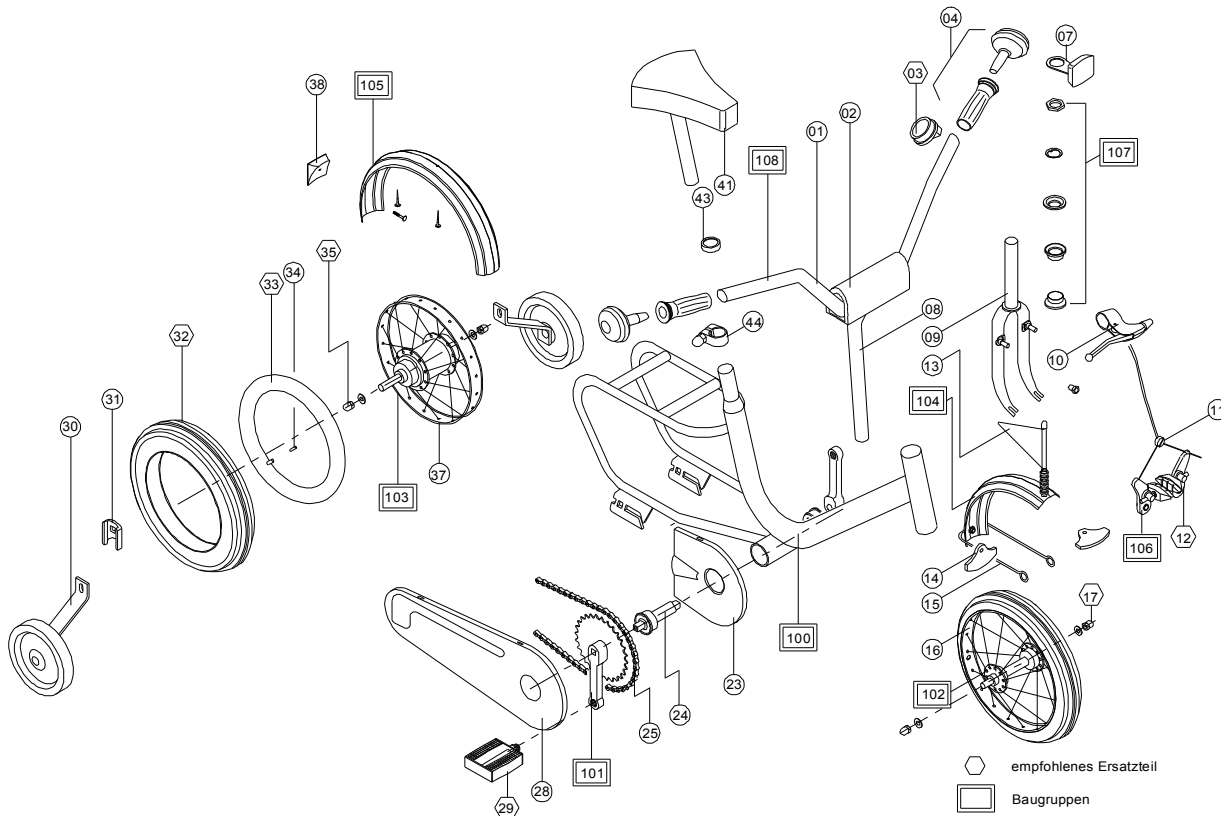

Z2 2009

Pos.	Bezeichnung	VPE	rot 4103 BS 10-11 A-Nr.	OceanBlue 4106 BS 02-03 A-Nr.	LovelyPink 4102 BS 02-03 A-Nr.	Stk./ Fzg.
1	Lenkerbügel	1	06265060	06237038	06237038	1
2	Lenkerpolster	1	00001096	00001096	00001096	1
3	Glocke	1	00000252	00000250	00009914	1
4	Lenkergriff PUKY D=22, Paar	2	50010261	50010261	50010261	2
7	Vorderer Reflektor	2	09262049	09262049	09262049	1
8	Lenkervorbau	1	00010456	00010456	00010456	1
9	Gabel	1	59275013	59279017	59278014	1
10	Bremsgriff mit Schelle	1	00010291	00010291	00010291	1
12	Bremsklotz	2	00001398	00001398	00001398	2
13	Wimpel PUKY	1	59110159	59110159	59110159	1
14	Kantenschutz	10	00000322	00000322	00000322	1
15	Schutzblechstrebe vorne	1	50001049	50001049	50001049	1
16	Vorderrad unbereift	1	59202029	59202029	59202029	1
17	Hutmutter für Vorderrad	10	00000547	00000547	00000547	2
23	Kettenschutzhalter	2	00247279	00247279	00247279	1
24	Combolager	1	00010054	00010054	00010054	1
25	Kette Länge 60 Glieder	1	00216169	00216169	00216169	1
28	Kettenschutz	1	50030072	50030156	50020348	1
29	Pedale, Paar	1	00010630	00010630	00010630	1
30	Stützrollensatz mit Halter	1	50001057	50001057	50001057	1
31	Stützrollenhalter	2	00000430	00000430	00000430	2
32	Reifen 12,5 x 1,75	1	00000079	00000079	00000079	2
33	Schlauch 12,5 x 1,75	1	00000784	00000784	00000784	2
34	Ventil	5	00001354	00001354	00001354	2
35	Hutmutter für Hinterrad	10	00000544	00000544	00000544	2