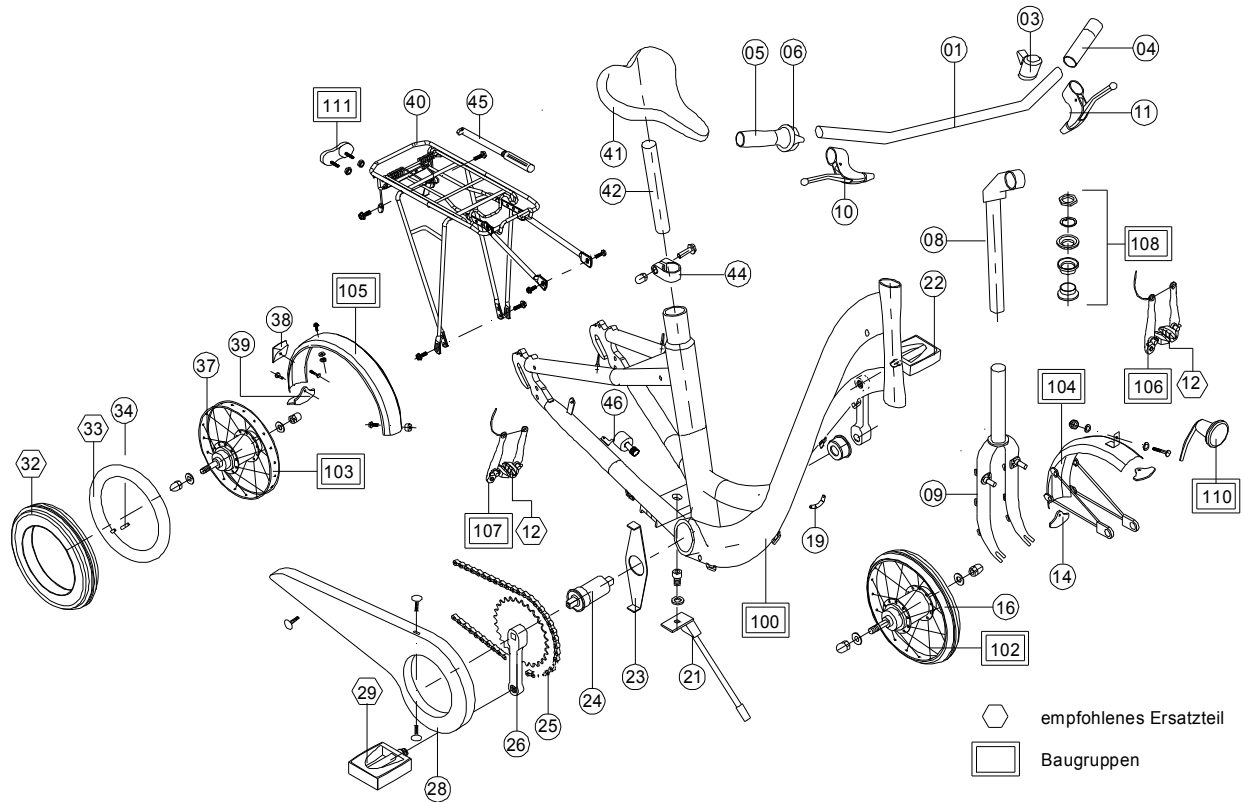

# Soulride 24-3 / 24-7 2008

Pos.	Bezeichnung	VPE	Soulride 3-Gang weiß/blau 4835 BS 01 A-Nr.	Soulride 7-Gang weiß/blau 4845 BS 01 A-Nr.	Stück Fzg.
1	Lenkerbügel L=560	1	00010405	00010405	1
3	Glocke	1	00020254	00020254	1
4	Lenkergriff links	1	00020258	00020258	1
5	Lenkergriff rechts	1	00020259	00020259	1
6	Schaltgriff Shifter Bandix3/ Shifter Spectro 7	1	00020268	00020265	1
8	Lenkervorbau	1	00010408	00010408	1
9	Gabel	1	00020222	00020222	1
10	Bremsgriff rechts	1	00020202	00020202	1
11	Bremsgriff links	1	00020205	00020205	1
12	Bremsklotz	2	00001398	00001398	2
16	Vorderrad unbereift	1	06293039	06293039	1
21	Seitenständer	1	00011019	00011019	1
23	Kettenschutzhalter	1	00000305	00000305	1
24	BSA Tretlager	1	00020159	00020159	1
25	Kette Länge 96 Glieder	1	00000359	00000359	1
26	Kurbelsatz mit Zahnkranz	1	00010410	00010410	1
28	Kettenschutz	1	00020352	00020352	1
29	Pedale, Paar	1	50010624	50010624	1
32	Reifen 24 x 2,0	1	00010097	00010097	2

<b>Pos.</b>	<b>Bezeichnung</b>	<b>VPE</b>	<b>Soulride 3-Gang weiß/blau 4835 BS 01 A-Nr.</b>	<b>Soulride 7-Gang weiß/blau 4845 BS 01 A-Nr.</b>	<b>Stück Fzg.</b>
33	Schlauch 24 x 2,0	1	00010788	00010788	2
34	Ventil	5	00001354	00001354	2
37	Hinterrad unbereift	1	06293049	06294029	1
38	Rückstrahler	1	00010765	00010765	1
40	Gepäckträger	1	00010302	00010302	1
41	Sattel	1	00010734	00010734	1
42	Sattelstütze	1	00010738	00010738	1
44	Klemmring D=32,5	1	00010425	00010425	1
45	Minipumpe	1	00020279	00020279	1
<b>100</b>	<b>Rahmen</b>	<b>1</b>	<b>00020212</b>	<b>00020212</b>	<b>1</b>
102	Vorderrad bereift 24 x 2,0	1	06293019	06293019	1
103	Hinterrad bereift 24 x 2,0	1	06293029	06294019	1
104	Schutzblech vorne kpl.	1	00020826	00020826	1
105	Schutzblech hinten kpl.	1	00020827	00020827	1
106	V-Brake vorne	1	50020209	50020209	1
107	V-Brake hinten	1	50020206	50020206	1
108	Steuersatz	1	00030249	00030249	1
110	Frontscheinwerfer	1	00010762	00010762	1
111	Standrücklicht Toplight	1	00010779	00010779	1