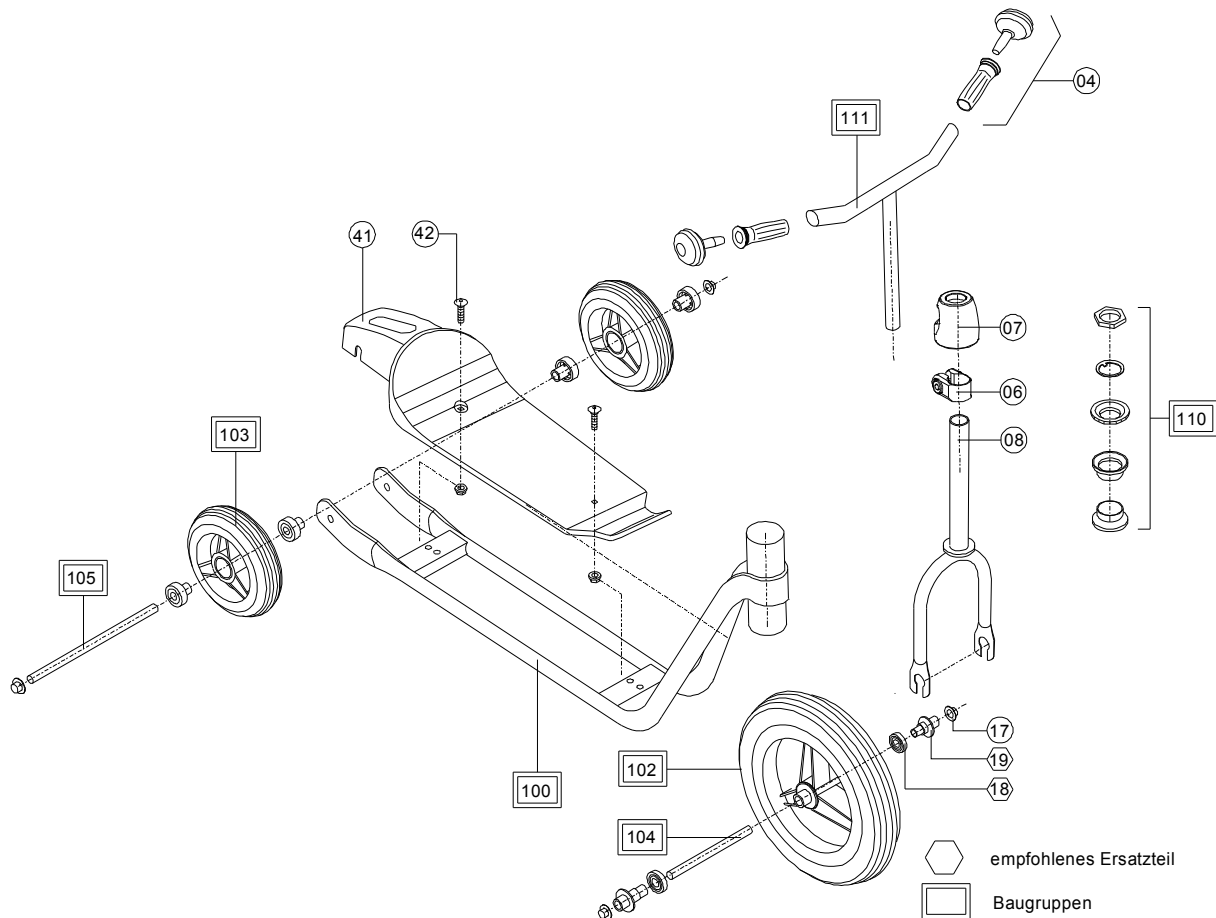

R 1 2008

| Pos | Bezeichnung | VPE | rot | blau | Oceanblue | LovelyPink | Stück/ Fzg. |
|-----|----------------------------|-----|---------------------------|---------------------------|---------------------------|---------------------------|----------------|
| | | | 5153 BS 10 Art.-Nr. | 5157 BS 04 Art.-Nr. | 5156 BS 01 Art.-Nr. | 5152 BS 01 Art.-Nr. | |
| 4 | Lenkergriffe PUKY D=18 | 1 | 00010294 | 00010294 | 00010294 | 00010294 | 2 |
| 6 | Klemmring D=25,4 | 1 | 09101189 | 09101189 | 09101189 | 09101189 | 1 |
| 7 | Klemmschellenabdeckung | 2 | 00010430 | 00010430 | 00010430 | 00010430 | 1 |
| 8 | Gabel | 1 | 06117053 | 06118017 | 06136027 | 06121024 | 1 |
| 17 | Aufschlagkappe D=8 | 20 | 00000047 | 00000047 | 00000047 | 00000047 | 4 |
| 18 | Radlager D=8 | 2 | 00000075 | 00000075 | 00000075 | 00000075 | 4 |
| 19 | Lager D=8 | 20 | 00001384 | 00001384 | 00001384 | 00001384 | 2 |
| 41 | Trittbrett mit Befestigung | 1 | 50011062 | 50011062 | 50011062 | 50011055 | 1 |
| 42 | Trittbrettbefestigung | 1 | 50832500 | 50832500 | 50832500 | 50832500 | 2 |
| 100 | Rahmen | 1 | 59129023 | 59132017 | 59136017 | 59134014 | 1 |
| 102 | Vorderrad 205 x 50 | 1 | 50000687 | 50030600 | 50030665 | 50030665 | 1 |
| 103 | Hinterrad 121 x 31 | 1 | 50030698 | 50030610 | 50030666 | 50030666 | 2 |
| 104 | Vorderachse L=95 D=8 | 1 | 50020793 | 50020793 | 50020793 | 50020793 | 1 |
| 105 | Hinterachse L=166 D=8 | 1 | 56131049 | 56131049 | 56131049 | 56131049 | 1 |
| 110 | Steuersatz D=25,7 | 1 | 50011028 | 50011028 | 50011028 | 50011028 | 1 |
| 111 | Lenker kpl | 1 | 09117060 | 09117060 | 09121068 | 09121068 | 1 |