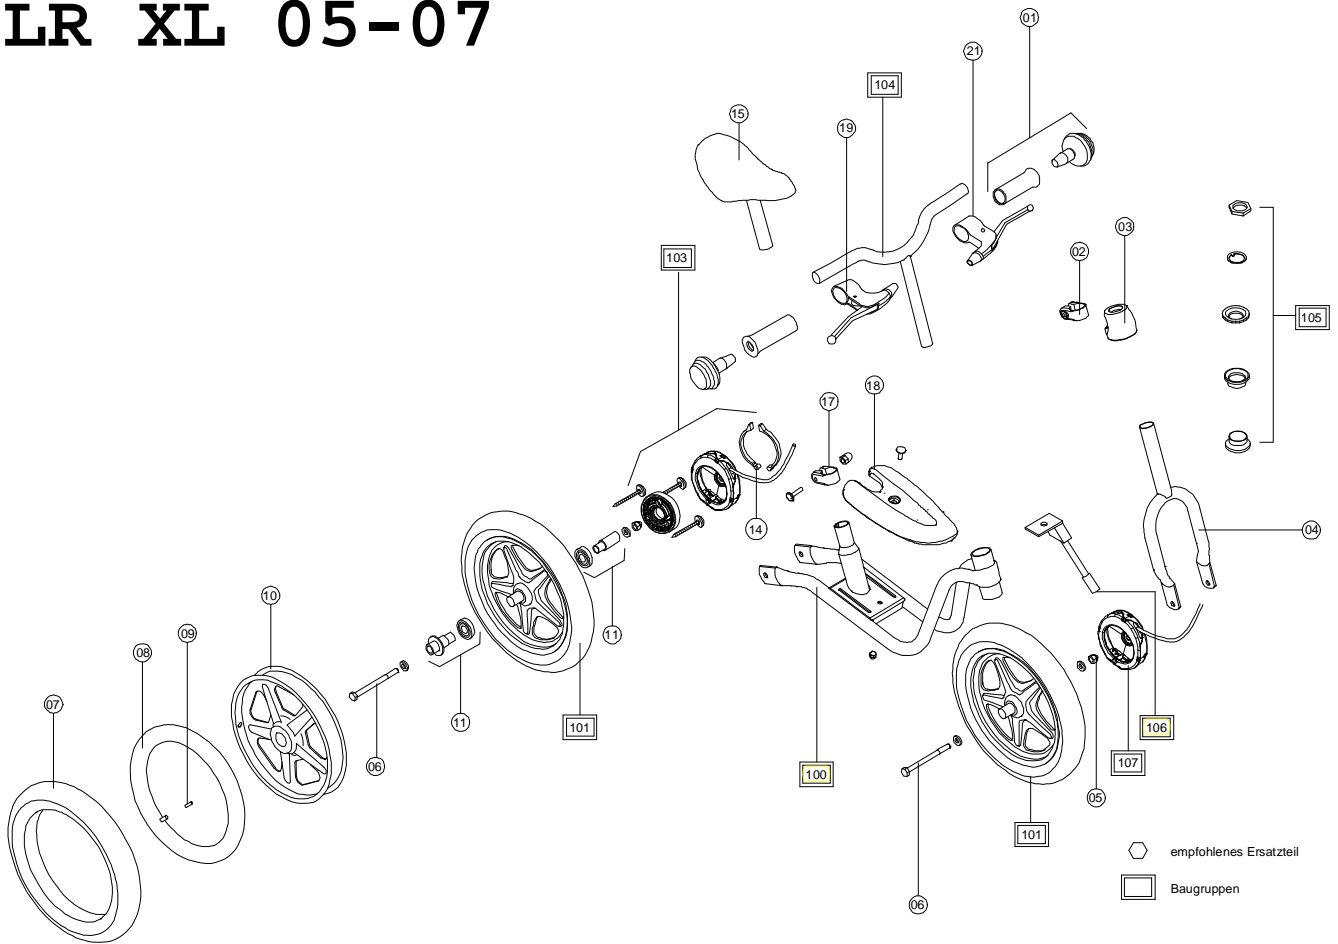

# LR XL 05-07

## Laufträder LR XL rot / LR XL blau / LR XL orange mit Bremse Modelle 2005 - 2007

Pos	Bezeichnung	VPE	LR XL rot	LR XL bl	LR XL or	Stück/ Fzg.
			Mod.05-07 BS 01 Art.-Nr.	Mod.05-07 BS 01 Art.-Nr.	Mod.06 BS 01 Art.-Nr.	
01	Lenkergriffe PUKY D=22	2	50010261	50010261	50010261	2
02	Klemmring D=25,4	1	09101189	09101189	09101189	1
03	Klemmschellenabdeckung	2	00010430	00010430	00010430	1
04	Gabel	1	09734023	09732067	09738021	1
05	Hutmutter M8	10	00000548	00000548	00000548	2
06	Radachse L=100	1	50000817	50000817	50000817	2
07	Reifen 12,5 x 2,25	1	00000089	00000089	00000089	2
08	Schlauch 12,5 x 2,25	1	00000784	00000784	00000784	2
09	Ventil	5	00001354	00001354	00001354	2
10	Radfelge silber	1	00020654	00020654	00020654	1
11	Kugellager mit Distanzstücken, Satz	1	50010607	50010607	50010607	1
14	Bremsbeläge für Trommelbremse	1	00000213	00000213	00000213	2
15	Sattel mit Stütze	1	50000746	50000746	50000746	1
17	Klemmring D=26,0	1	00000423	00000423	00000423	1
18	Trittbrett mit Befestigung	1	59727049	59727049	59727049	1
19	Bremsgriff rechts	1	00010260	00010260	00010260	1
21	Bremsgriff links	1	00010292	00010292	00010292	1
100	Rahmen	1	59734013	59732017	59738011	1
101	Rad bereift 12,5 x 2,25	1	09734039	09734039	09734039	2
103	Trommelbremse HR kpl. mit Zug und Bremsgriff	1	50000280	50000280	50000280	2
104	Lenker kpl.	1	09732138	09732138	09732138	1
105	Steuersatz D=25,7	1	50011028	50011028	50011028	1
106	Seitenständer mit Befestigung	1	00011041	00011041	00011041	1
107	Trommelbremse VR kpl. mit Zug und Bremsgriff	1	50000278	50000278	50000278	1