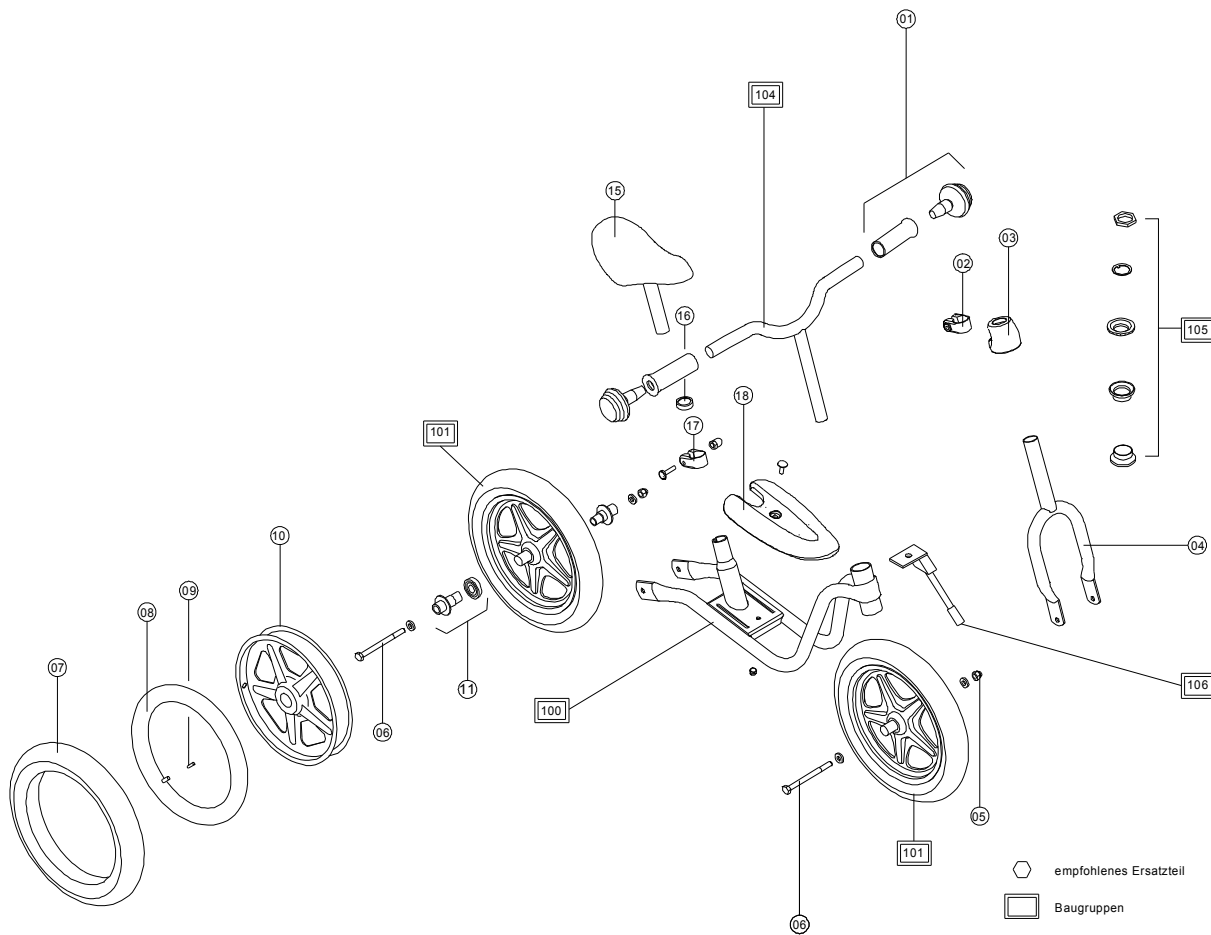

# LR 1-2009

| Pos | Bezeichnung                       | VPE | Rot<br>4003<br>BS 04<br>Art.-Nr. | lovelypink<br>4002<br>BS 01<br>Art.-Nr. | oceanblue<br>4006<br>BS 01<br>Art.-Nr. | Stück/<br>Fzg. |
|-----|-----------------------------------|-----|----------------------------------|---|--|----------------|
| 01  | Lenkergriff PUKY D=22, Paar       | 2   | 50010261                         | 50010261                                | 50010261                               | 2              |
| 02  | Klemmring D=25,4                  | 1   | 09101189                         | 09101189                                | 09101189                               | 1              |
| 03  | Klemmschellenabdeckung            | 2   | 00010430                         | 00010430                                | 00010430                               | 1              |
| 04  | Gabel                             | 1   | 06708063                         | 06755024                                | 06743027                               | 1              |
| 05  | Hutmutter M8                      | 10  | 00000548                         | 00000548                                | 00000548                               | 2              |
| 06  | Radachse L=100                    | 1   | 50000817                         | 50000817                                | 50000817                               | 2              |
| 07  | Reifen 12,5 x 1,90                | 1   | 00000071                         | 00000071                                | 00000071                               | 2              |
| 08  | Schlauch 12,5 x 1,75              | 1   | 00000784                         | 00000784                                | 00000784                               | 2              |
| 09  | Ventil                            | 5   | 00001354                         | 00001354                                | 00001354                               | 2              |
| 10  | Radfelge 12,5                     | 1   | 50020641                         | 50020645                                | 50020645                               | 2              |
| 11  | Kugellager mit Distanzstück, Satz | 1   | 50000421                         | 50000421                                | 50000421                               | 2              |
| 15  | Sattel mit Stütze                 | 1   | 00000702                         | 00000702                                | 00000702                               | 1              |
| 17  | Klemmring D=25,4                  | 1   | 00000428                         | 00000428                                | 00000428                               | 1              |
| 18  | Trittbrett mit Befestigung        | 1   | 50011058                         | 50011058                                | 50011058                               | 1              |
| 100 | Rahmen                            | 1   | 59708013                         | 56755014                                | 56743017                               | 1              |
| 101 | Rad bereift 12,5 x 1,90           | 1   | 09712069                         | 09730059                                | 09730059                               | 2              |
| 104 | Lenker kpl.                       | 1   | 09716020                         | 06730038                                | 06730038                               | 1              |
| 105 | Steuersatz D=25,7                 | 1   | 50011028                         | 50011028                                | 50011028                               | 1              |
| 106 | Seitenständer mit Befestigung     | 1   | 00009614                         | 00009614                                | 00009614                               | 1              |