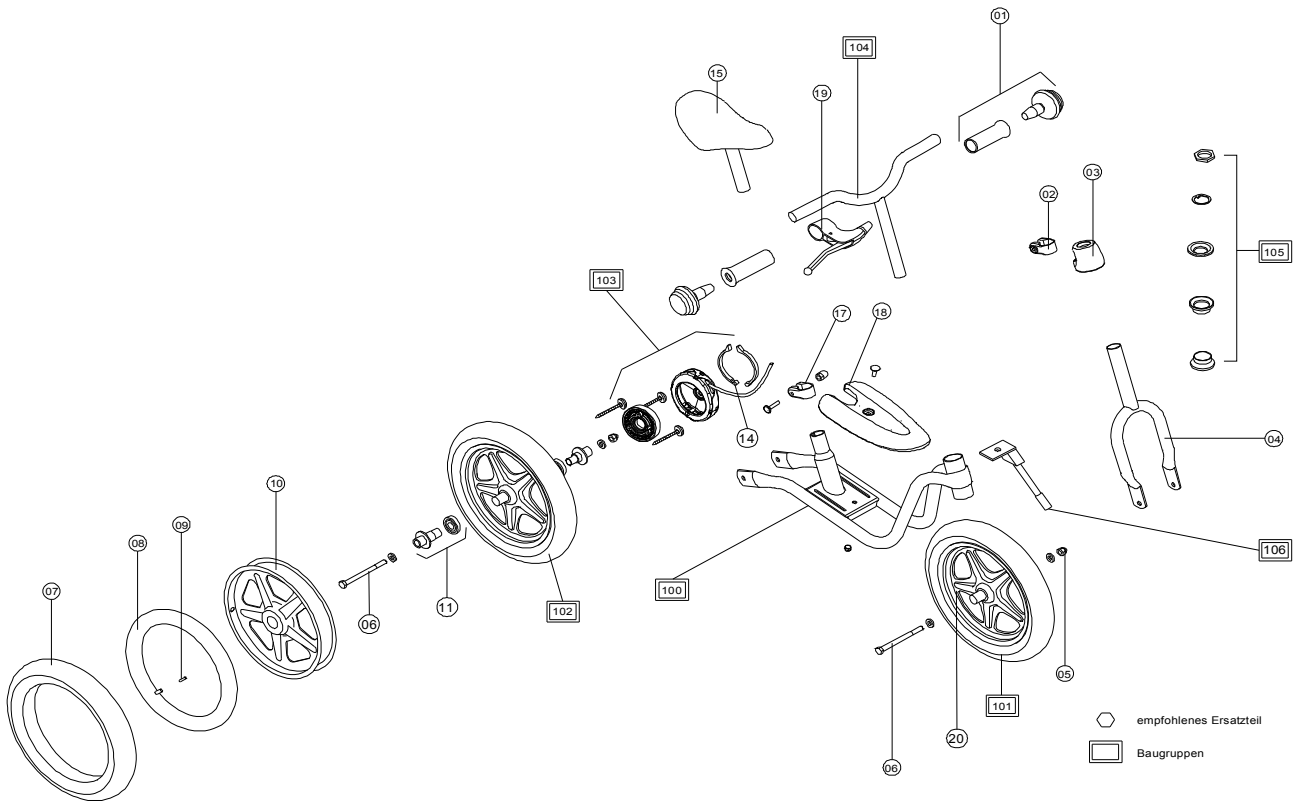

# LR 1 m. Bremse-2009

Pos	Bezeichnung	VPE	rot	oceanblue	Lillifee	Capt'n Sharky	Stück/ Fzg.
			4033 BS 02 Art.-Nr.	4036 BS 01 Art.-Nr.	4039 BS 01 Art.-Nr.	4038 BS 01 Art.-Nr.	
01	Lenkergriff PUKY D=22, Paar	2	50010261	50010261	50010261	50010261	2
02	Klemmring D=25,4	1	09101189	09101189	09101189	09101189	1
03	Klemmschellenabdeckung	2	00010430	00010430	00010430	00010430	1
04	Gabel	1	09708063	09743027	09747024	06754027	1
05	Hutmutter M8	10	00000548	00000548	00000548	00000548	2
06	Radachse L=100	1	50000817	50000817	50000817	50000817	2
07	Reifen 12,5 x 1,90	1	00000071	00000071	00000071	00000071	2
08	Schlauch 12,5 x 1,75	1	00000784	00000784	00000784	00000784	2
09	Ventil	5	00001354	00001354	00001354	00001354	2
10	Hinterradfelge 12,5	1	50020644	50020643	50020643	06754106	2
11	Kugellager mit Distanzstück, Satz	1	50000421	50000421	50000421	50000421	2
14	Bremsbeläge für Trommelbremse	1	00000213	00000213	00000213	00000213	1
15	Sattel mit Stütze	1	50000702	50000702	50000702	50000702	1
17	Klemmring D=25,4	1	00000428	00000428	00000428	00000428	1
18	Trittbrett mit Befestigung	1	59727049	59727049	50011054	50011071	1
19	Bremsgriff rechts f. Trommelbremse	1	00010260	00010260	00010260	00010260	1
20	Vorderradfelge 12,5	1	50020641	50020645	50020645	06754096	1
100	Rahmen	1	59728013	59743017	59747014	56754017	1
101	Vorderrad bereift 12,5 x 1,90	1	09712069	09730059	09730059	06754066	1
102	Hinterrad bereift 12,5 x 1,90	1	09729029	09743049	09743049	06754076	1
103	Trommelbremse kpl. mit Zug u. Griff	1	50000289	50000289	50000289	50000289	1
104	Lenker kpl.	1	09727020	09743038	09743038	06754086	1
105	Steuersatz D=25,7	1	50011028	50011028	50011028	50011028	1
106	Seitenständer mit Befestigung	1	00009614	00009614	00009614	00009614	1

Ausbesserungslack (Rahmen) 20,0 ml	1	9000030	9000070	9000072	6000074
Ausbesserungslack (Lenker) 20,0 ml	1	9000023	9000036	9000036	9000036