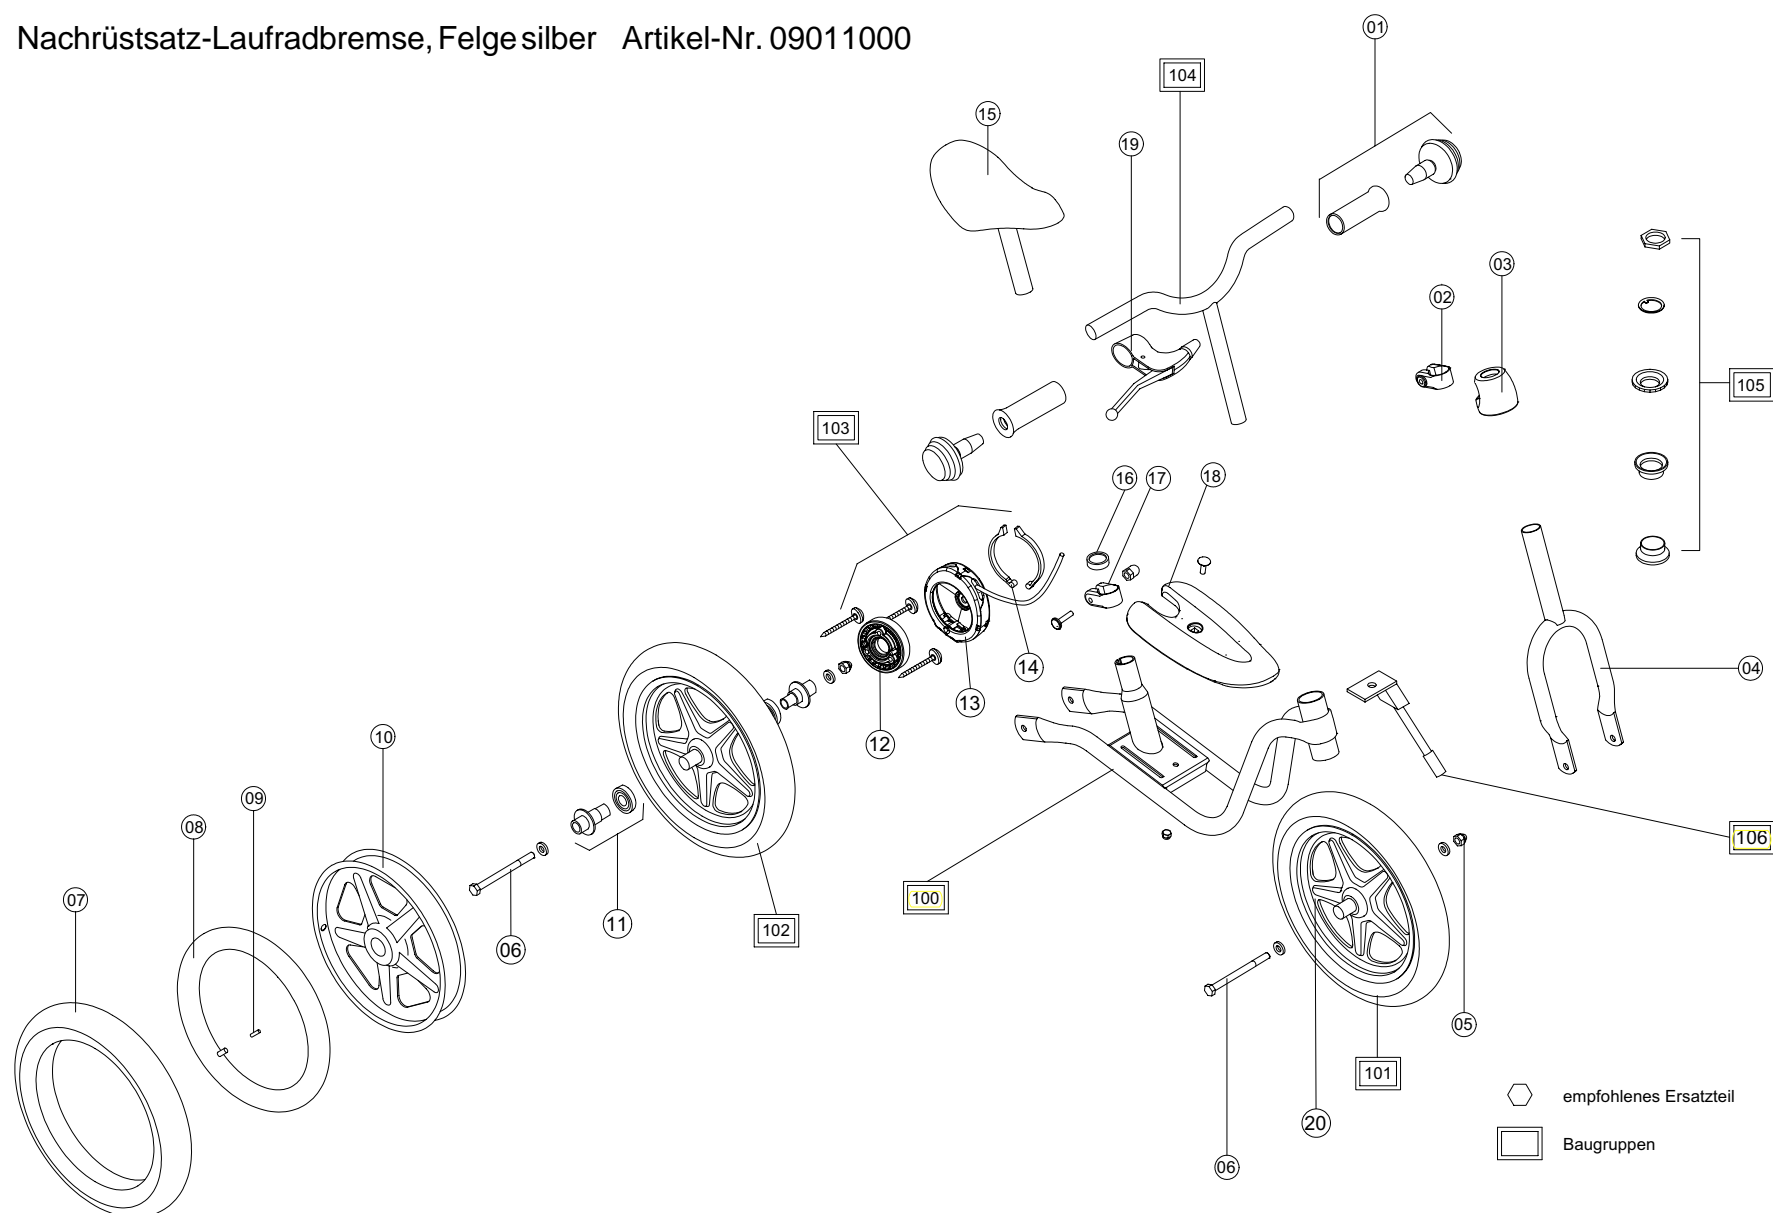

Nachrüstsatz-Laufradbremse, Felge gelb Artikel-Nr. 09012000

Nachrüstsatz-Laufradbremse, Felge silber Artikel-Nr. 09011000

Laufräder mit Bremse LR 1Br rot / LR 1Br gelb / LR 1Br ocean Modelle 2007

Pos	Bezeichnung	VPE	LR 1Br ro Mod.2007 BS 01 Art.-Nr.	LR 1Br ge Mod.2007 BS 01 Art.-Nr.	LR 1Br oc Mod.2007 BS 01 Art.-Nr.	Stück/ Fzg.
01	Lenkergriff PUKY D=22, Paar	2	50010261	50010261	50010261	2
02	Klemmring D=25,4	1	09101189	09101189	09101189	1
03	Klemmschellenabdeckung	2	00010430	00010430	00010430	1
04	Gabel	1	09708063	09712020	09743027	1
05	Hutmutter M8	10	00000548	00000548	00000548	2
06	Radachse L=100	1	50000817	50000817	50000817	2
07	Reifen 12,5 x 1,75	1	00000071	00000071	00000071	2
08	Schlauch 12,5 x 1,75	1	00000784	00000784	00000784	2
09	Ventil	5	00001354	00001354	00001354	2
10	Hinterradfelge 12,5	1	00020644	00020644	00020643	2
11	Kugellager mit Distanzstück, Satz	1	50000421	50000421	50000421	2
12	Bremskörper für Trommelbremse	1	00010196	00010196	00010196	1
13	Bremsgehäuse für Trommelbremse	1	00010198	00010198	00010198	1
14	Bremsbeläge für Trommelbremse	1	00000213	00000213	00000213	1
15	Sattel mit Stütze	1	59711059	59711059	59711059	1
16	Zierring	20	00000450	00000450	00000450	1
17	Klemmring D=27,0 bzw. 26,0	1	00000423	00000423	00000423	1
18	Trittbrett mit Befestigung	1	59727049	59727049	59727049	1
19	Bremsgriff rechts f. Trommelbremse	1	00010260	00010260	00010260	1
20	Vorderradfelge 12,5	1	00020641	00020641	00020645	1
100	Rahmen	1	59728013	59727070	59743017	1
101	Vorderrad bereift 12,5 x 1,75	1	09712069	09712069	09730059	1
102	Hinterrad bereift 12,5 x 1,75	1	09729029	09729029	09743049	1
103	Trommelbremse kpl. mit Zug und Bremsgriff	1	50000289	50000289	50000289	1
104	Lenker kpl.	1	09727020	09727020	09743038	1
105	Steuersatz D=25,7	1	50011028	50011028	50011028	1
106	Seitenständer mit Befestigung	1	00009614	00009614	00009614	1