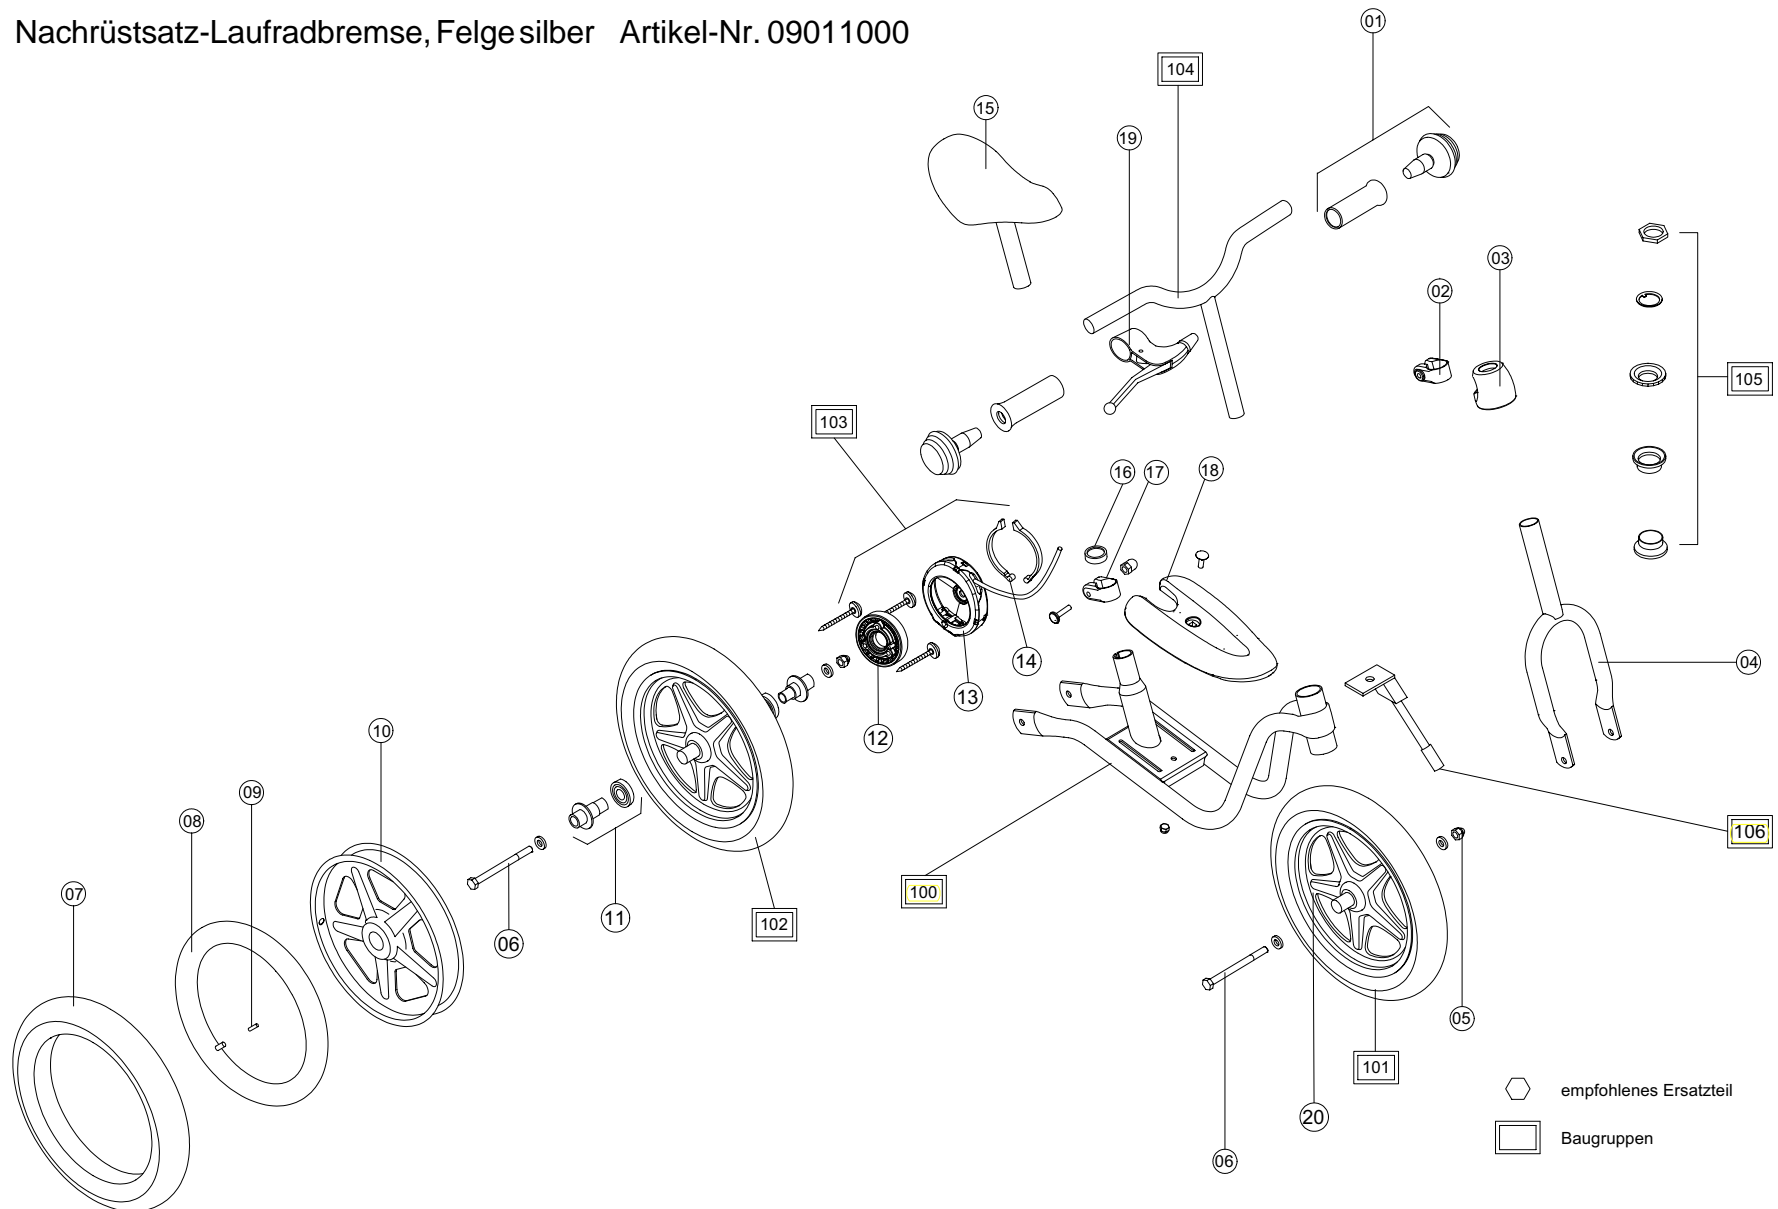

Nachrüstsatz-Laufradbremse, Felge gelb Artikel-Nr. 09012000

Nachrüstsatz-Laufradbremse, Felge silber Artikel-Nr. 09011000

LR 1Br 2005/06

Laufräder mit Bremse LR 1Br rot / LR 1Br gelb / LR 1Br blau 2005-2006

Pos	Bezeichnung	VPE	LR 1Br ro	LR 1Br ge	LR 1Br bl	Stück/ Fzg.
			Mod.2005-06 BS 01 Art.-Nr.	Mod.2005-06 BS 01 Art.-Nr.	Mod.2005-06 BS 01 Art.-Nr.	
01	Lenkergriff PUKY D=22, Paar	2	50010261	50010261	50010261	2
02	Klemmring D=25,4	1	09101189	09101189	09101189	1
03	Klemmschellenabdeckung	2	00010430	00010430	00010430	1
04	Gabel	1	09708063	09712020	09726027	1
05	Hutmutter M8	10	00000548	00000548	00000548	2
06	Radachse L=100	1	50000817	50000817	50000817	2
07	Reifen 12,5 x 1,75	1	00000071	00000071	00000071	2
08	Schlauch 12,5 x 1,75	1	00000784	00000784	00000784	2
09	Ventil	5	00001354	00001354	00001354	2
10	Hinterradfelge 12,5	1	00020644	00020644	00020644	2
11	Kugellager mit Distanzstück, Satz	1	50000411	50000411	50000411	2
12	Bremskörper für Trommelbremse	1	00010199	00010199	00010199	1
13	Bremsgehäuse für Trommelbremse	1	00010198	00010198	00010198	1
14	Bremsbeläge für Trommelbremse	1	00000213	00000213	00000213	1
15	Sattel mit Stütze	1	59711059	59711059	59711059	1
16	Zierring	20	00000450	00000450	00000450	1
17	Klemmring D=27,0 bzw. 26,0	1	00000423	00000423	00000423	1
18	Trittbrett mit Befestigung	1	59727049	59727049	59727049	1
19	Bremsgriff rechts f. Trommelbremse	1	00010260	00010260	00010260	1
20	Vorderradfelge 12,5	1	00020641	00020641	00020641	1
100	Rahmen	1	59728013	59727070	59729017	1
101	Vorderrad bereift 12,5 x 1,75	1	09712049	09712049	09712049	1
102	Hinterrad bereift 12,5 x 1,75	1	09727010	09727010	09727010	1
103	Trommelbremse kpl. mit Zug und Bremsgriff	1	50000210	50000210	50000210	1
104	Lenker kpl.	1	09727020	09727020	09727020	1
105	Steuersatz D=25,7	1	50011028	50011028	50011028	1
106	Seitenständer mit Befestigung	1	00009614	00009614	00009614	1