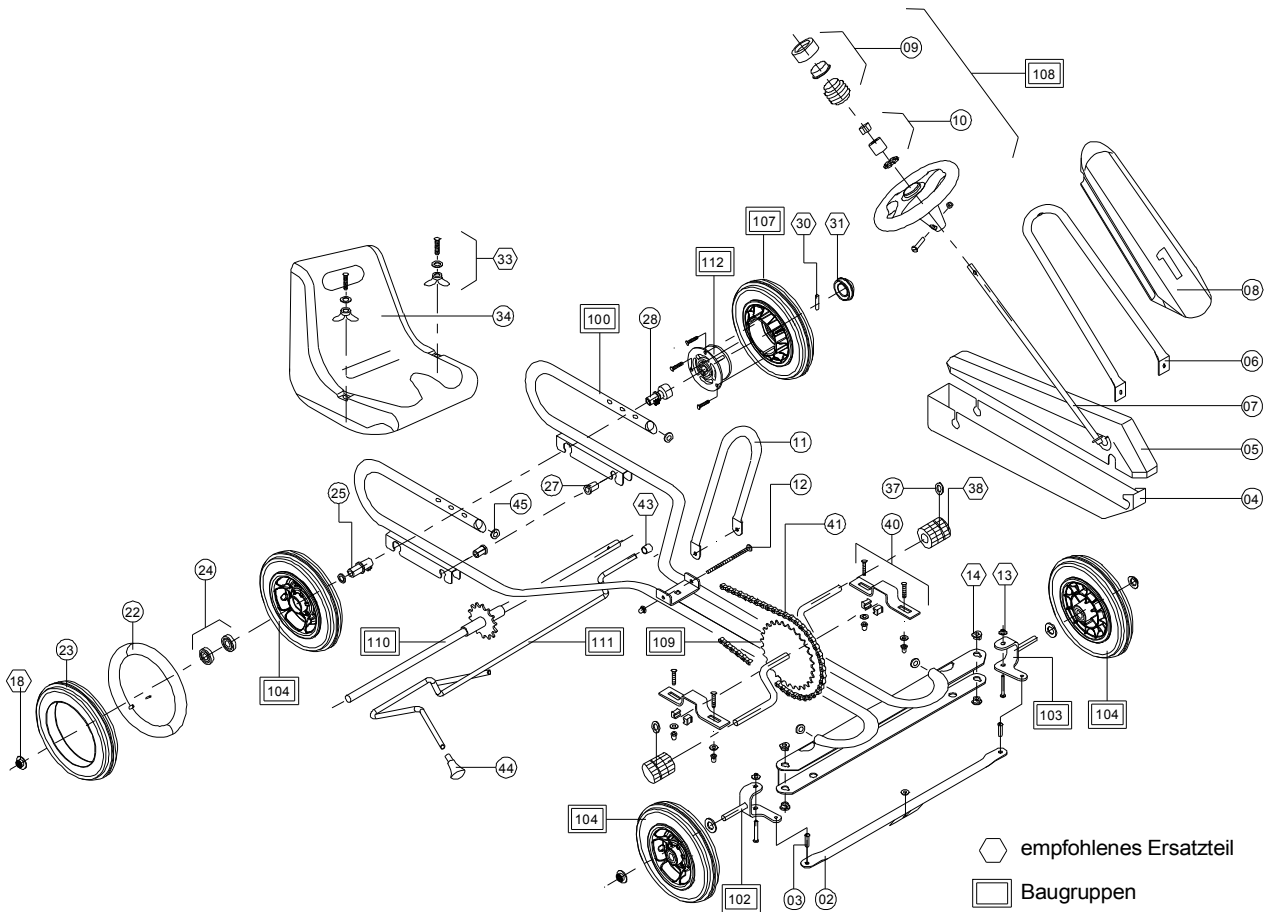

F 20-2009

Pos	Bezeichnung	VPE	weiß/blau 3305 BS 01 Art-Nr.	Stück/ Fzg.
2	Lenkungsschubstange L=325	1	56300046	1
3	Hohlriet 6 x 12	10	06341049	2
4	Kettenschutzkasten Unterteil	1	00000351	1
5	Kettenschutzkasten Oberteil	1	56300089	1
6	Vorderer Lenkungsbügel	1	06339163	1
7	Lenksäule kpl. D=14 L=513	1	59339039	1
8	Spoiler weiß	1	00011087	1
9	Hupe	2	51118384	1
10	Lenkradbefestigung kpl.	1	59339199	1
11	Hinterer Lenkungsbügel	1	56300057	1
12	Lenkungsbügelbefestigung	1	50813552	1
13	Aufschlagkappe D=8	20	00000047	2
14	Achsschenkellager D=8	10	00000609	4
18	Aufschlagkappe D=12	20	00000048	3
22	Schlauch 225 x 55	1	00010784	4
23	Reifen 225 x 55	1	00000072	4
24	Kugellager D=12, 1 Satz	1	00000421	6
25	Hinterachslagerung rechts	1	50000622	1
27	Bremslager	10	00000620	2
28	Lager für Antriebsrad / Achse	1	00000629	1

Pos	Bezeichnung	VPE	weiß/blau 3305 BS 01 Art-Nr.	Stück/ Fzg.
30	Zylinderstift D=4	6	00001091	1
31	Abdeckkappe für Antriebsrad	2	00010036	1
33	Sitzbefestigung, Satz	1	59315259	1
34	Sitz kpl.	1	50000886	1
37	Befestigungsscheibe D=10	20	00001020	2
38	Paar Pedale D=10 mit Befestigung	1	50000631	2
40	Paar Getriebelagerlaschen kpl.	1	59308349	1
41	Kette 92 Glieder	1	06314079	1
43	Rohrkappe D=8	20	00000713	1
44	Bremsgriff D=8	5	00000070	1
45	Rohrstopfen	10	00000719	4
100	Rahmen	1	06300016	1
102	Achsschenkel rechts	1	56300036	1
103	Achsschenkel links	1	56300026	1
104	Laufgrad 230 kpl. bereift	1	56300069	3
107	Antriebsrad 230 kpl. bereift	1	56300079	1
108	Lenkrad kpl.	1	50000386	1
109	Getriebe kpl.	1	59308339	1
110	Hinterachse kpl.	1	59339109	1
111	Bremse kpl.	1	56300047	1
112	Freilauf	1	59339159	1
	Ausbesserungslack weiß (Rahmen) 20,0 ml	1	06000073	
	Ausbesserungslack blau (H-Lenkungsbügel) 20,0	1	06000074	