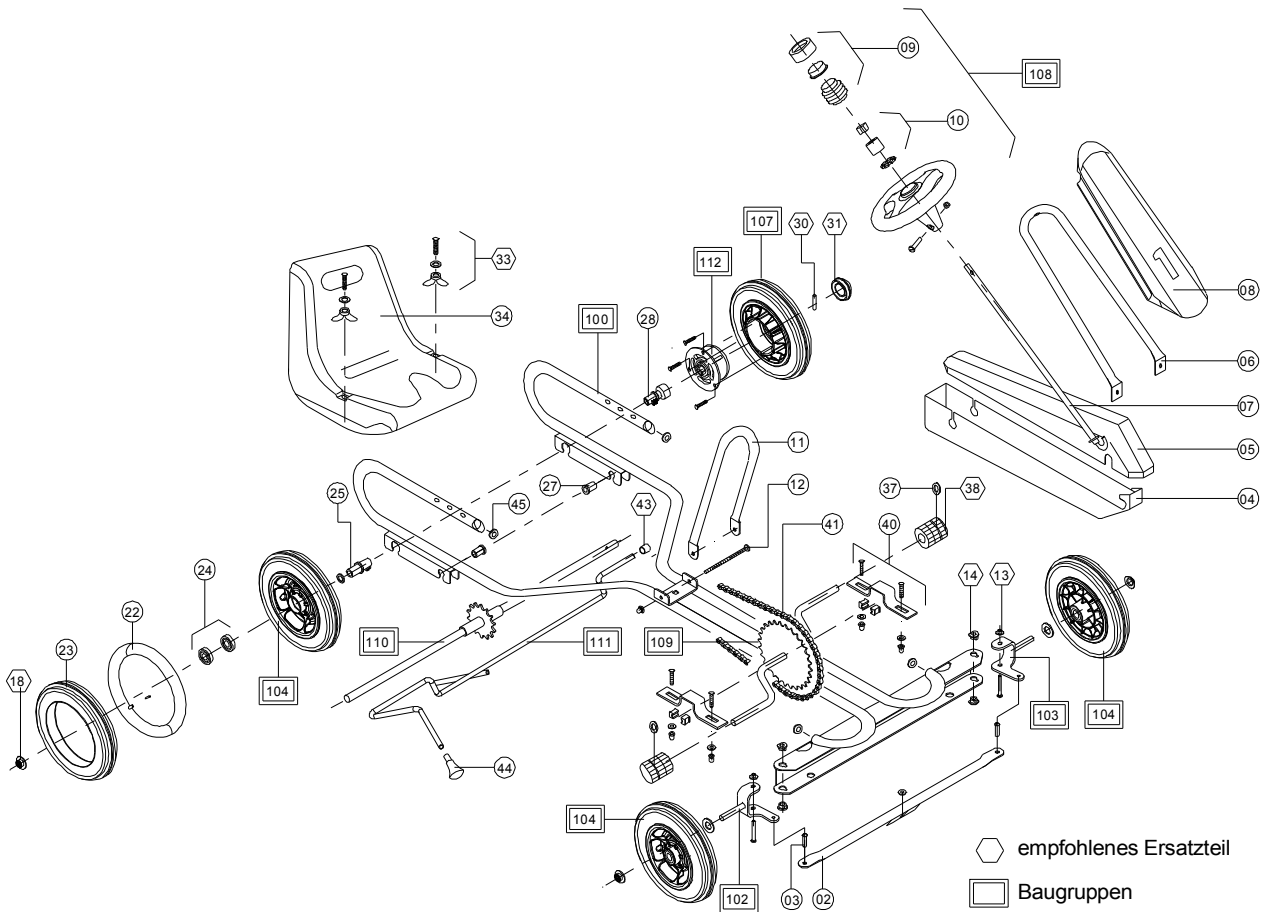

F 20 2008

Pos	Bezeichnung	VPE	rot 3303 BS 01 Art-Nr.	Stück/ Fzg.
2	Lenkungsschubstange L=325	1	59338023	1
3	Hohl Niet 6 x 12	10	06341049	2
4	Kettenschutzkasten Unterteil	1	00000345	1
5	Kettenschutzkasten Oberteil	1	50000344	1
6	Vorderer Lenkungsbügel rot	1	06339163	1
7	Lenksäule kpl. D=14 L=513	1	59339039	1
8	Spoiler schwarz	1	00020742	1
9	Hupe	2	51118384	1
10	Lenkradbefestigung kpl.	1	59339199	1
11	Hinterer Lenkungsbügel gelb	1	59338220	1
12	Lenkungsbügelbefestigung	1	50813552	1
13	Aufschlagkappe D=8	20	00000047	2
14	Achsschenkellager D=8	10	00000609	4
18	Aufschlagkappe D=12	20	00000048	3
22	Schlauch 225 x 55	1	00010784	4
23	Reifen 225 x 55	1	00000072	4
24	Kugellager D=12, 1 Satz	1	00000421	6
25	Hinterachslagerung rechts	1	50000622	1
27	Bremslager	10	00000620	2
28	Lager für Antriebsrad / Achse	1	00000629	1

Pos	Bezeichnung	VPE	rot 3303 BS 01 Art-Nr.	Stück/ Fzg.
30	Zylinderstift D=4	6	00001091	1
31	Abdeckkappe für Antriebsrad	2	00010036	1
33	Sitzbefestigung, Satz	1	59315259	1
34	Sitz kpl.	1	50000886	1
37	Befestigungsscheibe D=10	20	00001020	2
38	Paar Pedale D=10 mit Befestigung	1	50000631	2
40	Paar Getriebelagerlaschen kpl.	1	59308349	1
41	Kette 92 Glieder	1	06314079	1
43	Rohrkappe D=8	20	00000713	1
44	Bremsgriff D=8	5	00000070	1
45	Rohrstopfen	10	00000719	4
100	Rahmen	1	06339213	1
102	Achsschenkel rechts	1	59339063	1
103	Achsschenkel links	1	59339053	1
104	LaufRad 230 kpl. bereift	1	59339149	3
107	Antriebsrad 230 kpl. bereift	1	59339139	1
108	Lenkrad kpl.	1	50000386	1
109	Getriebe kpl.	1	59308339	1
110	Hinterachse kpl.	1	59339109	1
111	Bremse kpl.	1	59338200	1
112	Freilauf	1	59339159	1