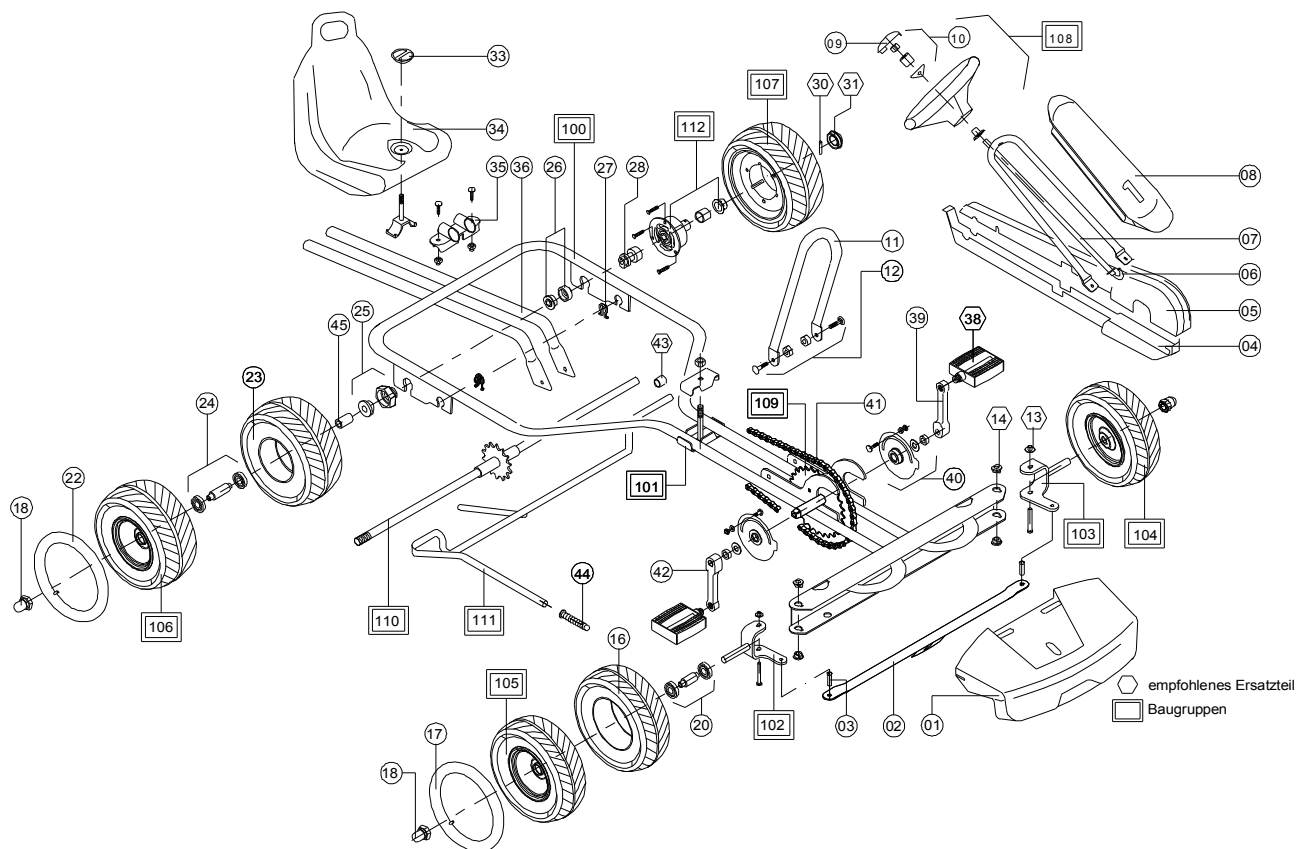

# F 1L-2009

Pos	Bezeichnung	VPE	weiß 3815 BS 01 Art.-Nr.	Stück/ Fzg.
01	Stoßstange	1	06305039	1
02	Lenkungsschubstange L=425	1	56301046	1
03	Hohlriet 6 x 12	10	06341049	2
04	Kettenschutzkasten Unterteil	1	00020358	1
05	Kettenschutzkasten Oberteil	1	06305029	1
06	Vorderer Lenkungsbügel	1	06301056	1
07	Lenksäule kpl. D=14 L=575	1	59348159	1
08	Spoiler	1	06302079	1
09	Lenkradkappe	2	00000461	1
10	Lenkradbefestigung kpl.	1	50515163	1
11	Hinterer Lenkungsbügel mit Befestigung	1	56301067	1
12	Lenkungsbügelbefestigung	1	50848508	1
13	Aufschlagkappe D=8	20	00000047	2
14	Achsschenkellager D=8	10	00000609	4
16	Reifen f. Vorderrad 260 x 85/5	1	00001394	2
17	Schlauch f. Vorderrad 260 x 85/5	1	00001396	2
18	Hutmutter selbstsichernd M 12	6	00000505	3
20	Kugellager f. Vorderrad 6202Z, Satz	1	50000399	4
22	Schlauch f. Hinterrad 290 x 125	1	00001397	2
23	Reifen f. Hinterrad 290 x 125	1	00001395	2
24	Kugellager f. Laufrad hinten 6003Z, Satz	1	50000397	2
25	Hinterachslager rechts, Satz	1	50010178	1
26	Hinterachslagerung links, Satz	1	59360149	1