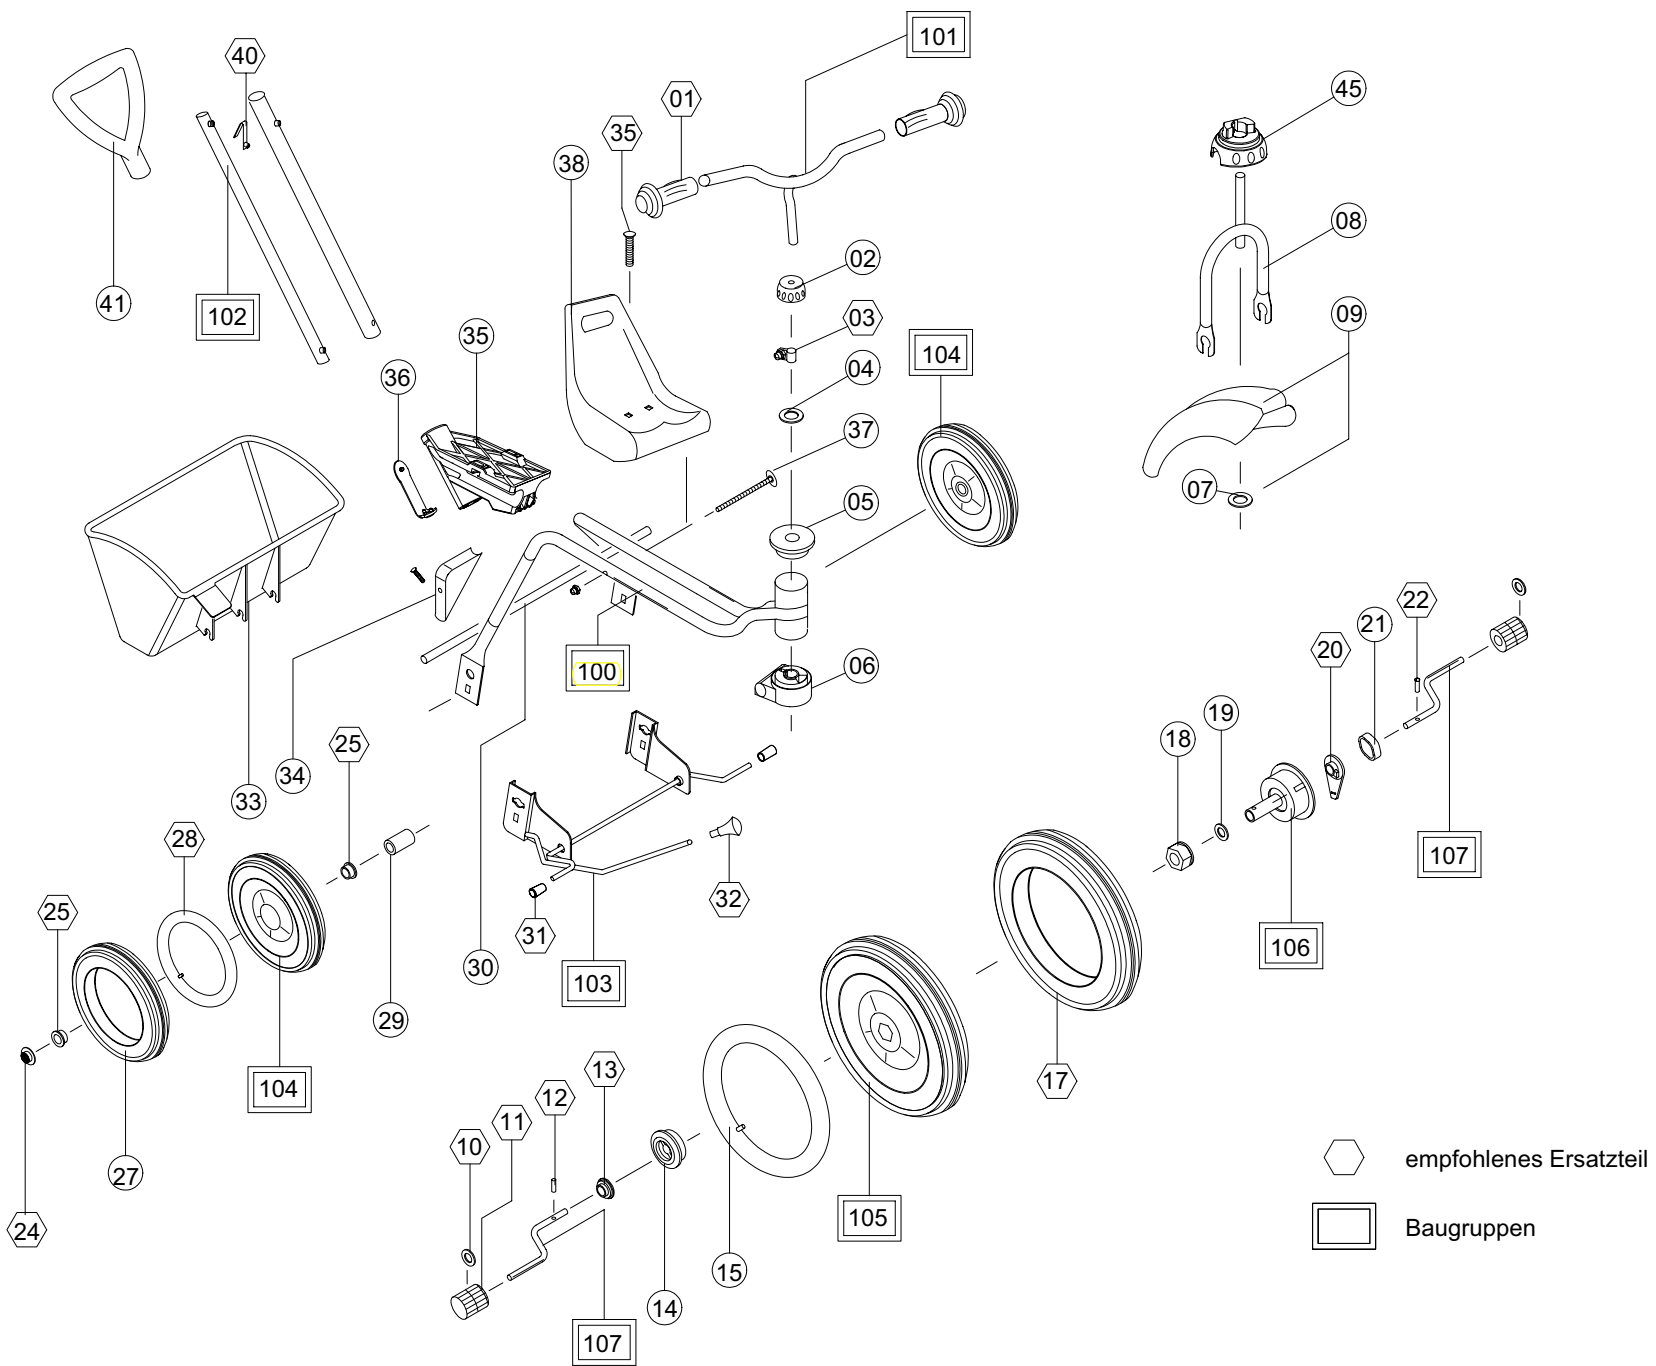

CAT 1 L 05-07

CAT 1 L rot / CAT 1 L gelb Modell 2005 - 2007

| Pos | Bezeichnung | VPE | CAT1L ro | CAT1L ge | Stück/ Fzg. |
|-----|---|-----|-------------------------------------|-------------------------------------|----------------|
| | | | Mod.2005-07 BS 01/02 Art.-Nr. | Mod.2005-07 BS 01/02 Art.-Nr. | |
| 01 | Lenkergriff D=18, Paar | 2 | 00020260 | 00020260 | 2 |
| 02 | Klemmschellenabdeckung | 2 | 00010175 | 00010175 | 1 |
| 03 | Klemmschelle D=17 | 5 | 09440039 | 09440039 | 1 |
| 04 | Scheibe 14,3 x 23,4 x 1,5 | 5 | 00010755 | 00010755 | 1 |
| 05 | Lenkungslager oben | 2 | 00000605 | 00000605 | 1 |
| 06 | Lenkungslager unten mit Lenkarretierung | 2 | 09453069 | 09453069 | 1 |
| 07 | Schutzblechbefestigung | 2 | 00001022 | 00001022 | 1 |
| 08 | Gabel Größe 1 | 1 | 09446043 | 09403030 | 1 |
| 09 | Schutzblech schwarz D=230 | 1 | 59479269 | 59479269 | 1 |
| 10 | Befestigungsscheibe D=10 | 20 | 00001020 | 00001020 | 2 |
| 11 | Pedale D=10 mit Befestigung | 2 | 50000631 | 50000631 | 2 |
| 12 | Zylinderstift 4 x 20 | 6 | 00001091 | 00001091 | 1 |
| 13 | Lager Tretkurbel rechts D=10 | 10 | 00010603 | 00010603 | 1 |
| 14 | Freilaufarretierung | 3 | 00000224 | 00000224 | 1 |
| 15 | Schlauch 212-225 x 50-55 | 1 | 00010784 | 00010784 | 1 |
| 17 | Reifen 225 x 55 | 1 | 00000072 | 00000072 | 1 |
| 18 | Sechskantlager D=13 | 4 | 00000223 | 00000223 | 1 |
| 19 | Scheibe 13,2 x 21 x 2,5 | 20 | 00000757 | 00000757 | 1 |
| 20 | Lager Tretkurbel links D=10 | 4 | 00010200 | 00010200 | 1 |
| 21 | Nietsicherung | 5 | 00010171 | 00010171 | 1 |
| 22 | Niet 4 x 16 | 20 | 09421099 | 09421099 | 1 |
| 24 | Aufschlagkappe D=10 | 20 | 00000045 | 00000045 | 2 |
| 25 | Lager für Hinterrad D=10 | 4 | 00001314 | 00001314 | 2 |
| 27 | Reifen 180 x 50 | 1 | 00000109 | 00000109 | 2 |
| 28 | Schlauch 178-200 x 50-55 | 1 | 00000793 | 00000793 | 2 |
| 29 | Distanzstück D=10 x 48 | 10 | 00010161 | 00010161 | 2 |