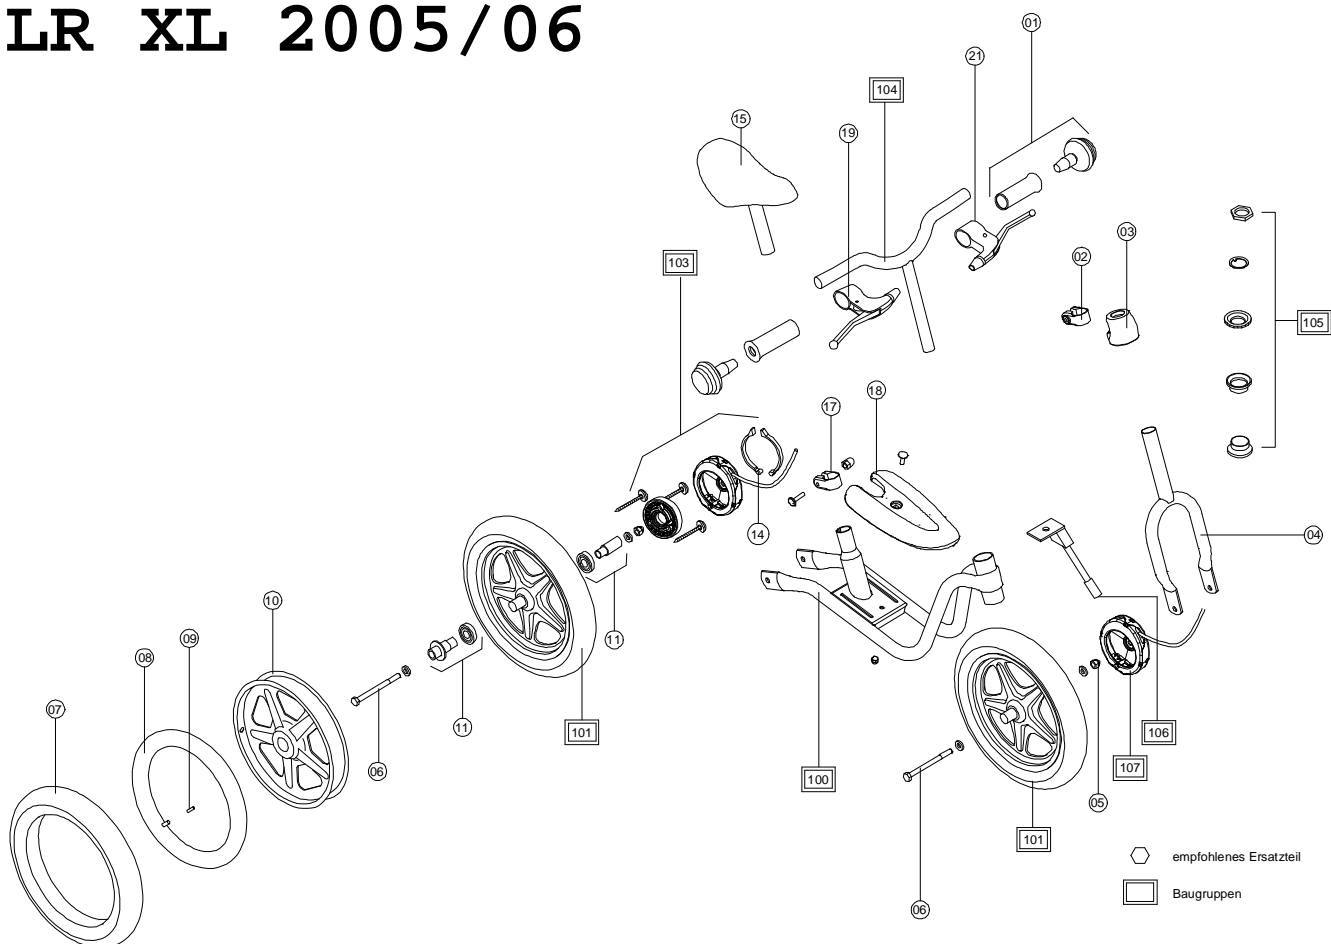

LR XL 2005/06

Laufträder LR XL rot / LR XL blau / LR XL orange mit Bremse Modelle 2005/2006

Pos	Bezeichnung	VPE	LR XL rot	LR XL bl	LR XL or	Stück/ Fzg.
			Mod.05-06 BS 01 Art.-Nr.	Mod.05-06 BS 01 Art.-Nr.	Mod.06 BS 01 Art.-Nr.	
01	Lenkergriffe PUKY D=22	2	50010261	50010261	50010261	2
02	Klemmring D=25,4	1	09101189	09101189	09101189	1
03	Klemmschellenabdeckung	2	00010430	00010430	00010430	1
04	Gabel	1	09734023	09732067	09738021	1
05	Hutmutter M8	10	00000548	00000548	00000548	2
06	Radachse L=100	1	50000817	50000817	50000817	2
07	Reifen 12,5 x 2,25	1	00000089	00000089	00000089	2
08	Schlauch 12,5 x 2,25	1	00000784	00000784	00000784	2
09	Ventil	5	00001354	00001354	00001354	2
10	Radfelge silber	1	00020654	00020654	00020654	1
11	Kugellager mit Distanzstücken, Satz	1	50010607	50010607	50010607	1
14	Bremsbeläge für Trommelbremse	1	00000213	00000213	00000213	2
15	Sattel mit Stütze	1	50000746	50000746	50000746	1
17	Klemmring D=26,0	1	00000423	00000423	00000423	1
18	Trittbrett mit Befestigung	1	59727049	59727049	59727049	1
19	Bremsgriff rechts	1	00010260	00010260	00010260	1
21	Bremsgriff links	1	00010292	00010292	00010292	1
100	Rahmen	1	59734013	59732017	59738011	1
101	Rad bereift 12,5 x 2,25	1	09732149	09732149	09732149	2
103	Trommelbremse HR kpl. mit Zug und Bremsgriff	1	50000280	50000280	50000280	2
104	Lenker kpl.	1	09732138	09732138	09732138	1
105	Steuersatz D=25,7	1	50011028	50011028	50011028	1
106	Seitenständer mit Befestigung	1	00011041	00011041	00011041	1
107	Trommelbremse VR kpl. mit Zug und Bremsgriff	1	50000278	50000278	50000278	1